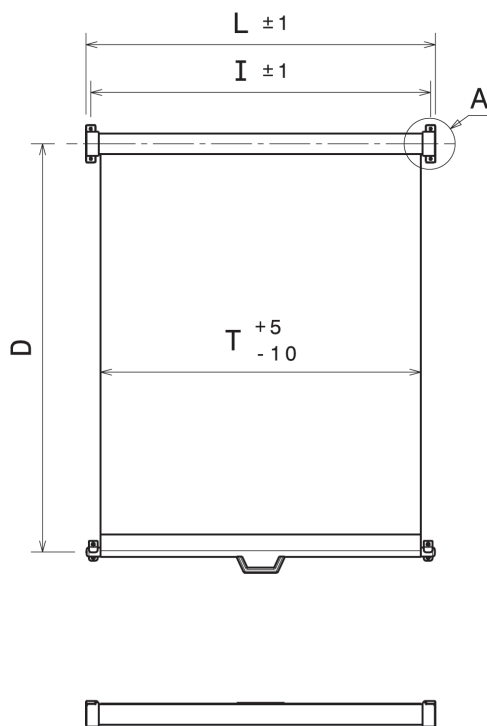

**SCARICA LA SCHEDA TECNICA**  
DATASHEET DOWNLOAD

	(mm)
L	$360 \leq L \leq 2300$
D	*
I	$L - 16,5$
T	$L - 50$

\* "D" variabile a seconda del tessuto utilizzato  
"D" it changes depending on the fabric provided