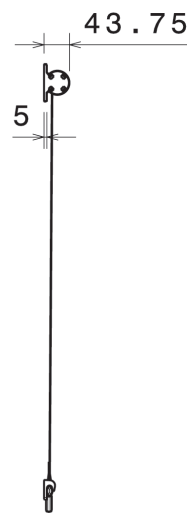

## TENDA A RULLO

ROLLER BLIND

### CARATTERISTICHE STANDARD

- Azionamento manuale;
- Fissaggio a parete o a soffitto senza alcuna modifica;
- Priva di copri tessuto, è ideale dove lo spazio disponibile è ridotto;
- Priva di aste guida, bloccaggio barra di manovra tramite ganci;
- Possibile versione solo rullo per installazioni senza supporti di fissaggio.

### STANDARD FEATURES

- Manually operated;
- Wall or roof mounting without any modification;
- No fabric cover tube, specially indicated to fit where there is no much available space for mounting it;
- Without guide rods, pull rod stopping with hooks;
- Possible version with spring-loaded bearing without fixing brackets.

**SCARICA LA SCHEDA TECNICA**  
DATASHEET DOWNLOAD

	(mm)
L	$360 \leq L \leq 2300$
D	*
I	$L - 16,5$
T	$L - 50$

\* "D" variabile a seconda del tessuto utilizzato  
"D" it changes depending on the fabric provided