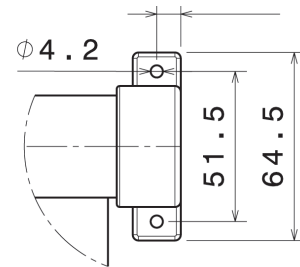

### CARATTERISTICHE STANDARD

- Azionamento manuale;
- Fissaggio a parete o a soffitto senza alcuna modifica;
- Priva di copri tessuto, è ideale dove lo spazio disponibile è ridotto;
- Priva di aste guida, bloccaggio barra di manovra tramite ganci;
- Possibile versione solo rullo per installazioni senza supporti di fissaggio.

**SCARICA LA SCHEDA TECNICA**  
DATASHEET DOWNLOAD

	(mm)
L	$360 \leq L \leq 2300$
D	*
I	$L - 16,5$
T	$L - 50$

\* "D" variabile a seconda del tessuto utilizzato  
"D" it changes depending on the fabric provided