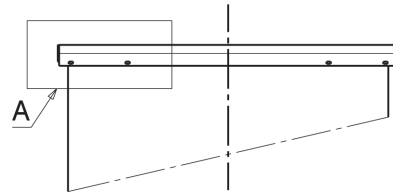

Dettaglio A: Forature su cassonetto per fissaggio tenda  
Fixing holes on cover tube

	(mm)
L	$380 \leq L \leq 1300$
D	*
T	$L - 36$

\* "D" variabile a seconda del tessuto utilizzato  
"D" it changes depending on the fabric provided