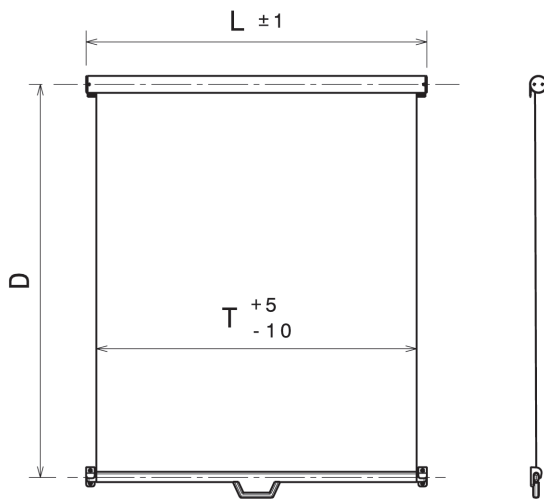

Dettaglio A: Forature su cassonetto per fissaggio tenda  
Fixing holes on cover tube

	(mm)
L	$380 \leq L \leq 1300$
D	*
T	$L - 36$

\* "D" variabile a seconda del tessuto utilizzato  
"D" it changes depending on the fabric provided