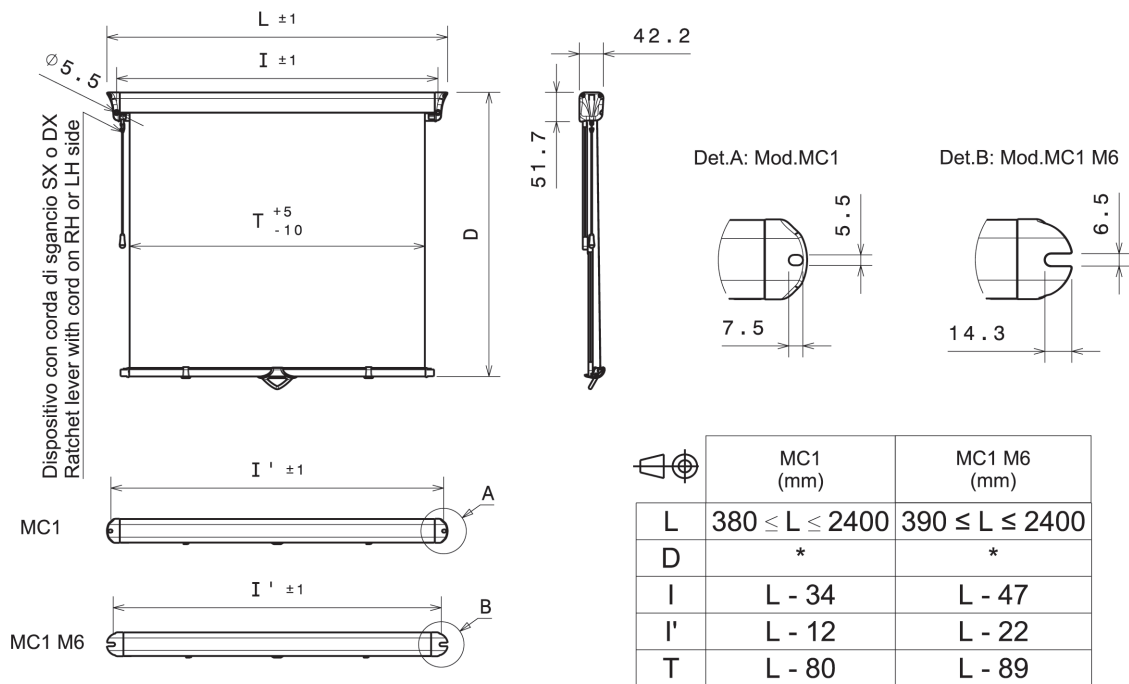

MC1/MC1M6

TENDA A RULLO

ROLLER BLIND

CARATTERISTICHE STANDARD

- Sistema a pantografo floccato, non necessita di aste guida;
- Dispositivo con corda di sganciamento a DX o SX da specificare in ordine;
- Fissaggio a parete o a soffitto senza alcuna modifica.

STANDARD FEATURES

- Flocked scissors arm-system, no need for guide rods;
- Ratchet lever with cord on RH or LH side to be specified on the order;
- Wall or roof mounting without any modification.

SCARICA LA SCHEDA TECNICA
DATASHEET DOWNLOAD